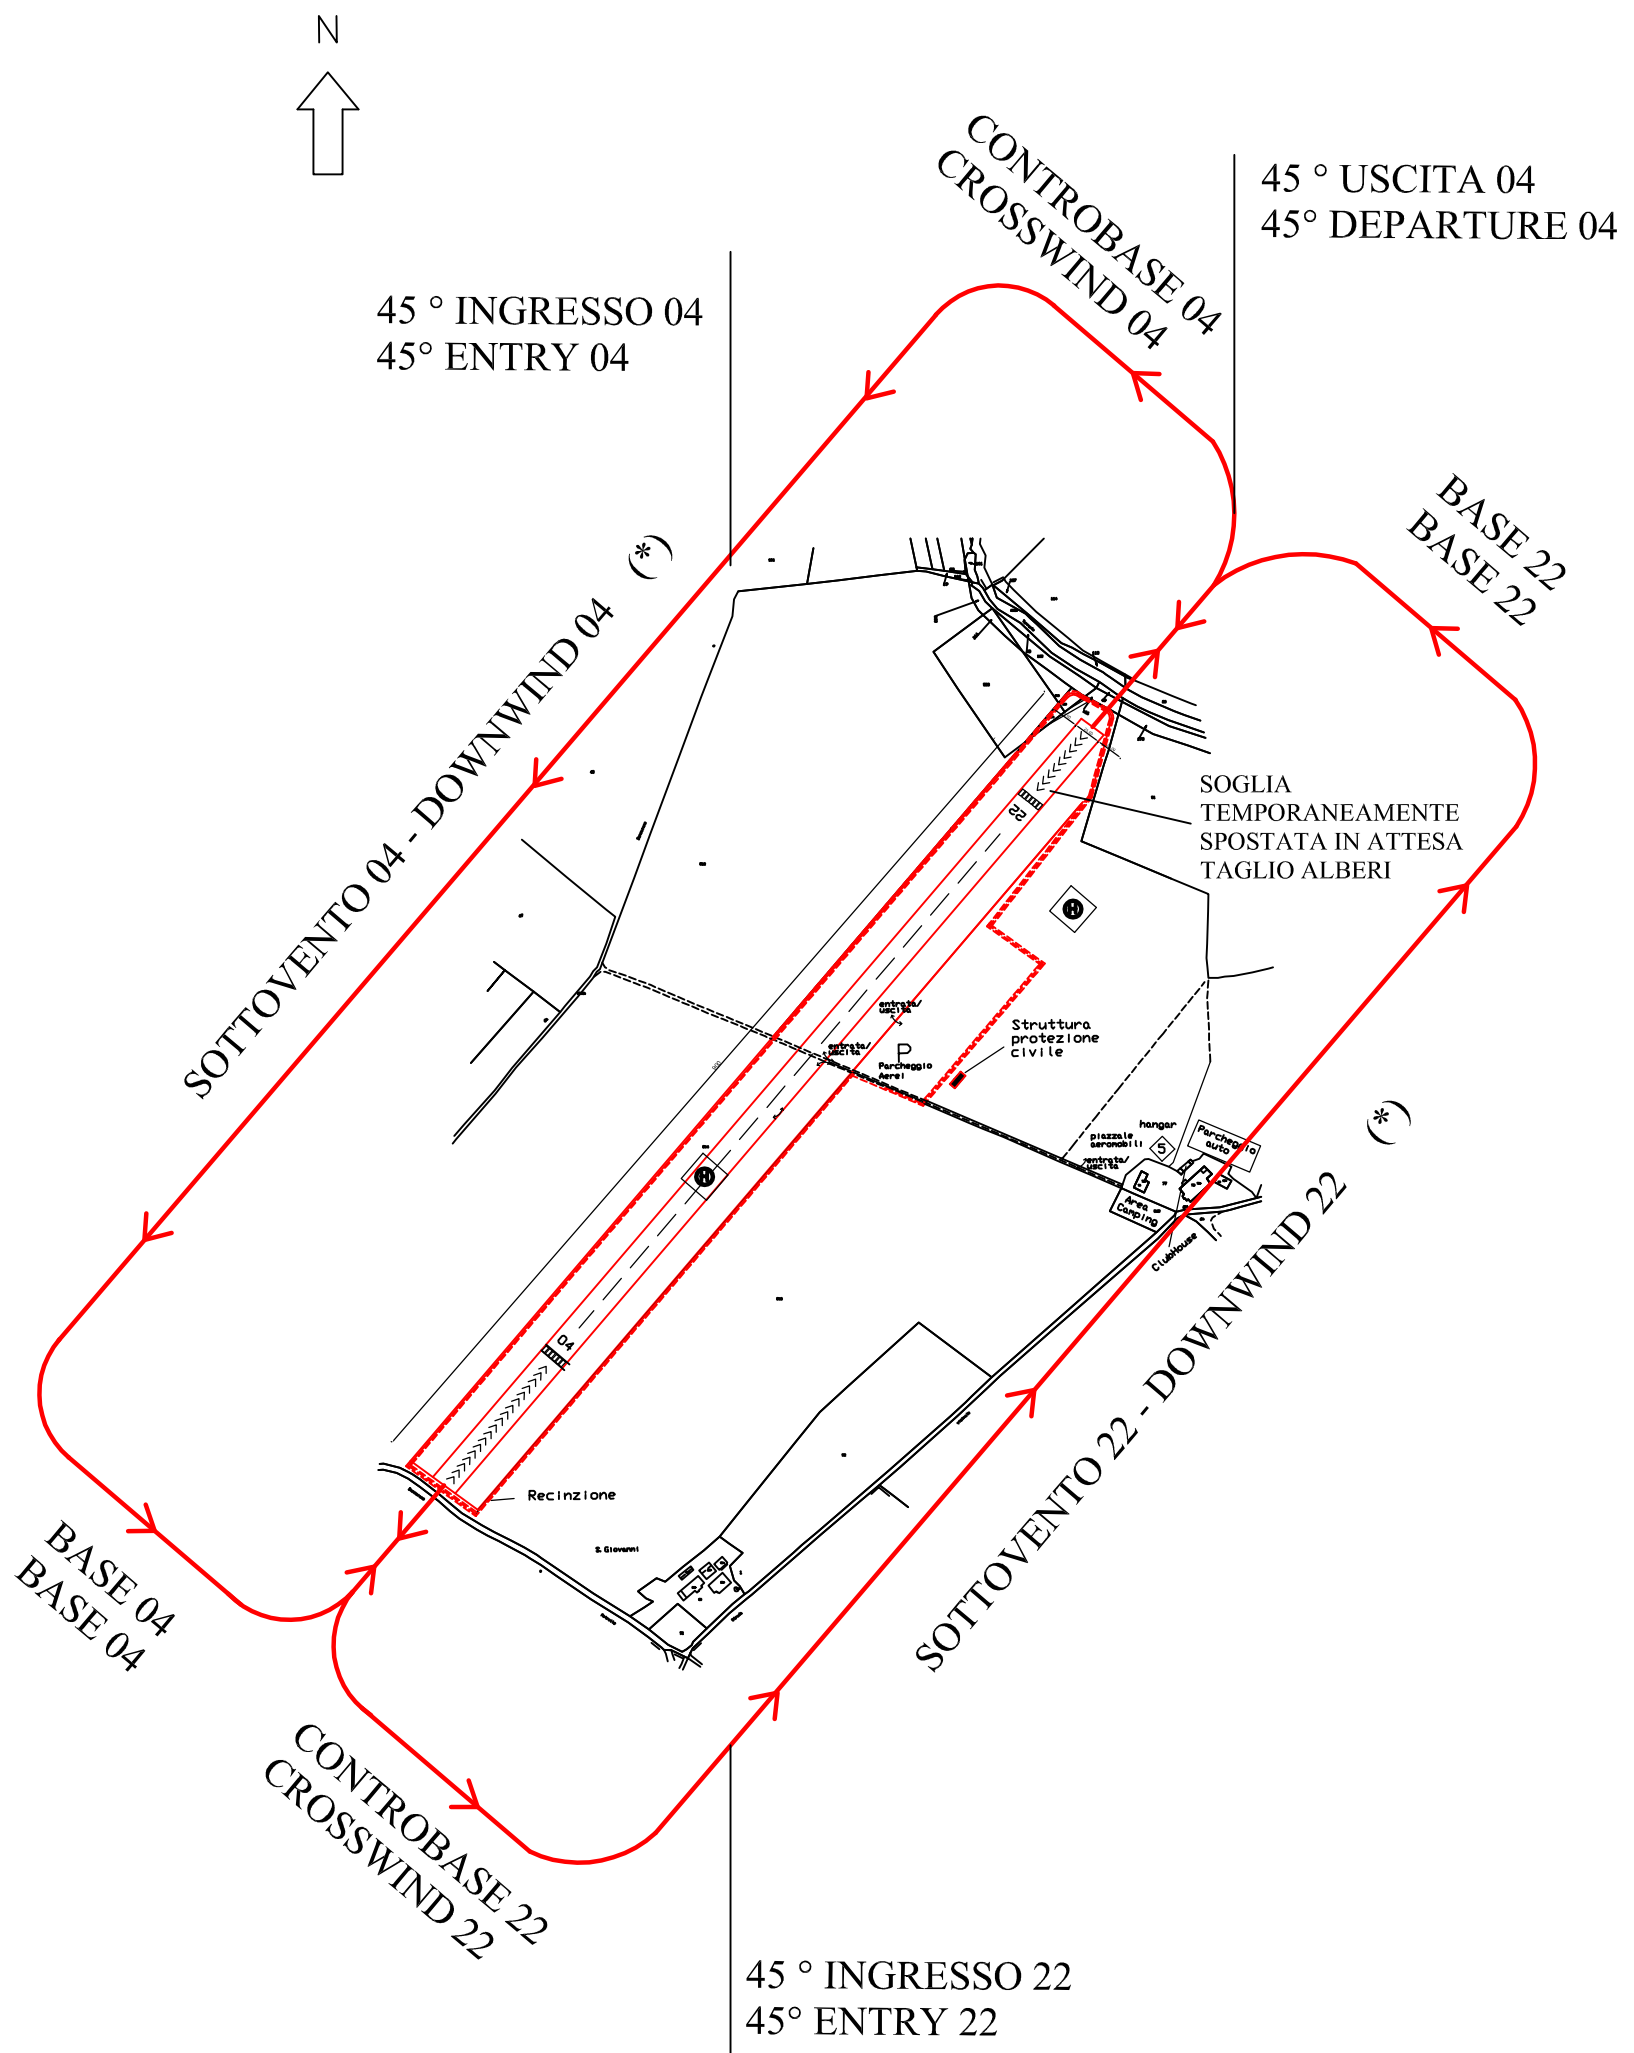

AVIOSUPERFICIE SANT' ILLUMINATO

REGOLE TRAFFICO AEREO

AIR TRAFFIC PATTERNS

(*) 1000 ft agl Aviazione Generale - 500 ft agl V.D.S./U.L.M.

(*) 1000 ft agl General Aviation - 500 ft agl V.D.S./U.L.M.